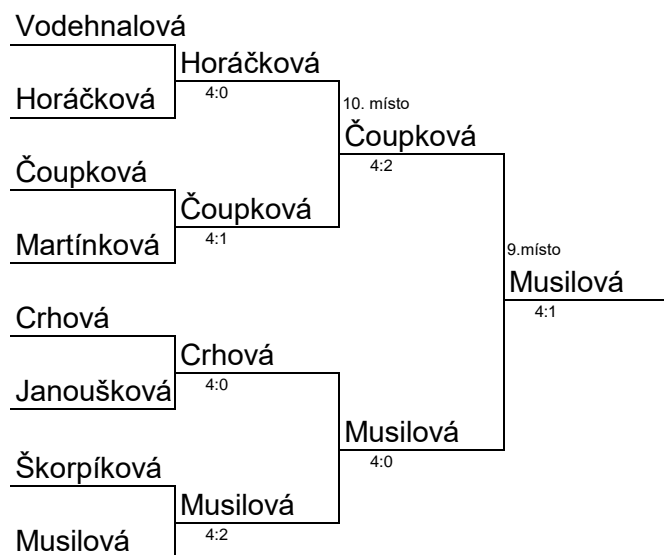

Kritéria postupu:

1. Body
2. Skóre
3. Vzájemný zápas

Svitavy CUP

BABYTENIS, 24.3.2019

SKUPINA D

	Nermuťová Melisa	Hladíková Emma	Horáčková Vanesa	Musilová Amélie	Body	Skóre	Pořadí
Nermuťová Melisa		2:4	4:0	4:3	4	10:7	2.
Hladíková Emma	4:2		4:0	4:2	6	12:4	1.
Horáčková Vanesa	0:4	0:4		3:4	0	3:12	4.
Musilová Amélie	3:4	2:4	4:3		2	9:11	3.

Kritéria postupu:

1. Body
2. Skóre
3. Vzájemný zápas

Svitavy CUP

BABYTENIS dívky, 24.3.2019, Svítavy

Hlavní soutěž

BABYTENIS dívky, 24.3.2019, Svitavy

Útěcha 9.-16. místo

Svitavy CUP

BABYTENIS 24.4.2019, Svitavy

Pořadí turnaje:

			Body do Tour
1.	Hladíková Emma	TK Hlinsko	17
2.	Pěňčíková Tereza	TK Precheza Přerov	15
3.	Miskovsky Nathalie Charlize	TK Agrofert Prostějov	14
4.	Nermuťová Melisa	TC DTJ Hradec Králové	13
5.	Kučerová Andrea	TC Dvůr Králové	12
6.	Prosová Adéla	TK Bystřice n. Pernštejnem	11
7.- 8.	Filipi Dominika	TJ Kraví Hora Brno	10
7.- 8.	Zaťko Melisa	ŽLTC Brno	10
9.	Musilová Amélie	SK Tenis Tišnov	8
10.	Čoupková Aneta	Mosilana Brno	7
11.-12.	Crhová Gabriela	TO TJ Svitavy	6
11.-12.	Horáčková Vanesa	LTC Vysoké Mýto	6
13.-16.	Vodehnalová Štěpána	Spartak Polička	4
13.-16.	Škorpíková Natálie	TO TJ Svitavy	4
13.-16.	Martínková Aneta	BLTC Brno	4
13.-16.	Janoušková Eliška	TO TJ Svitavy	4